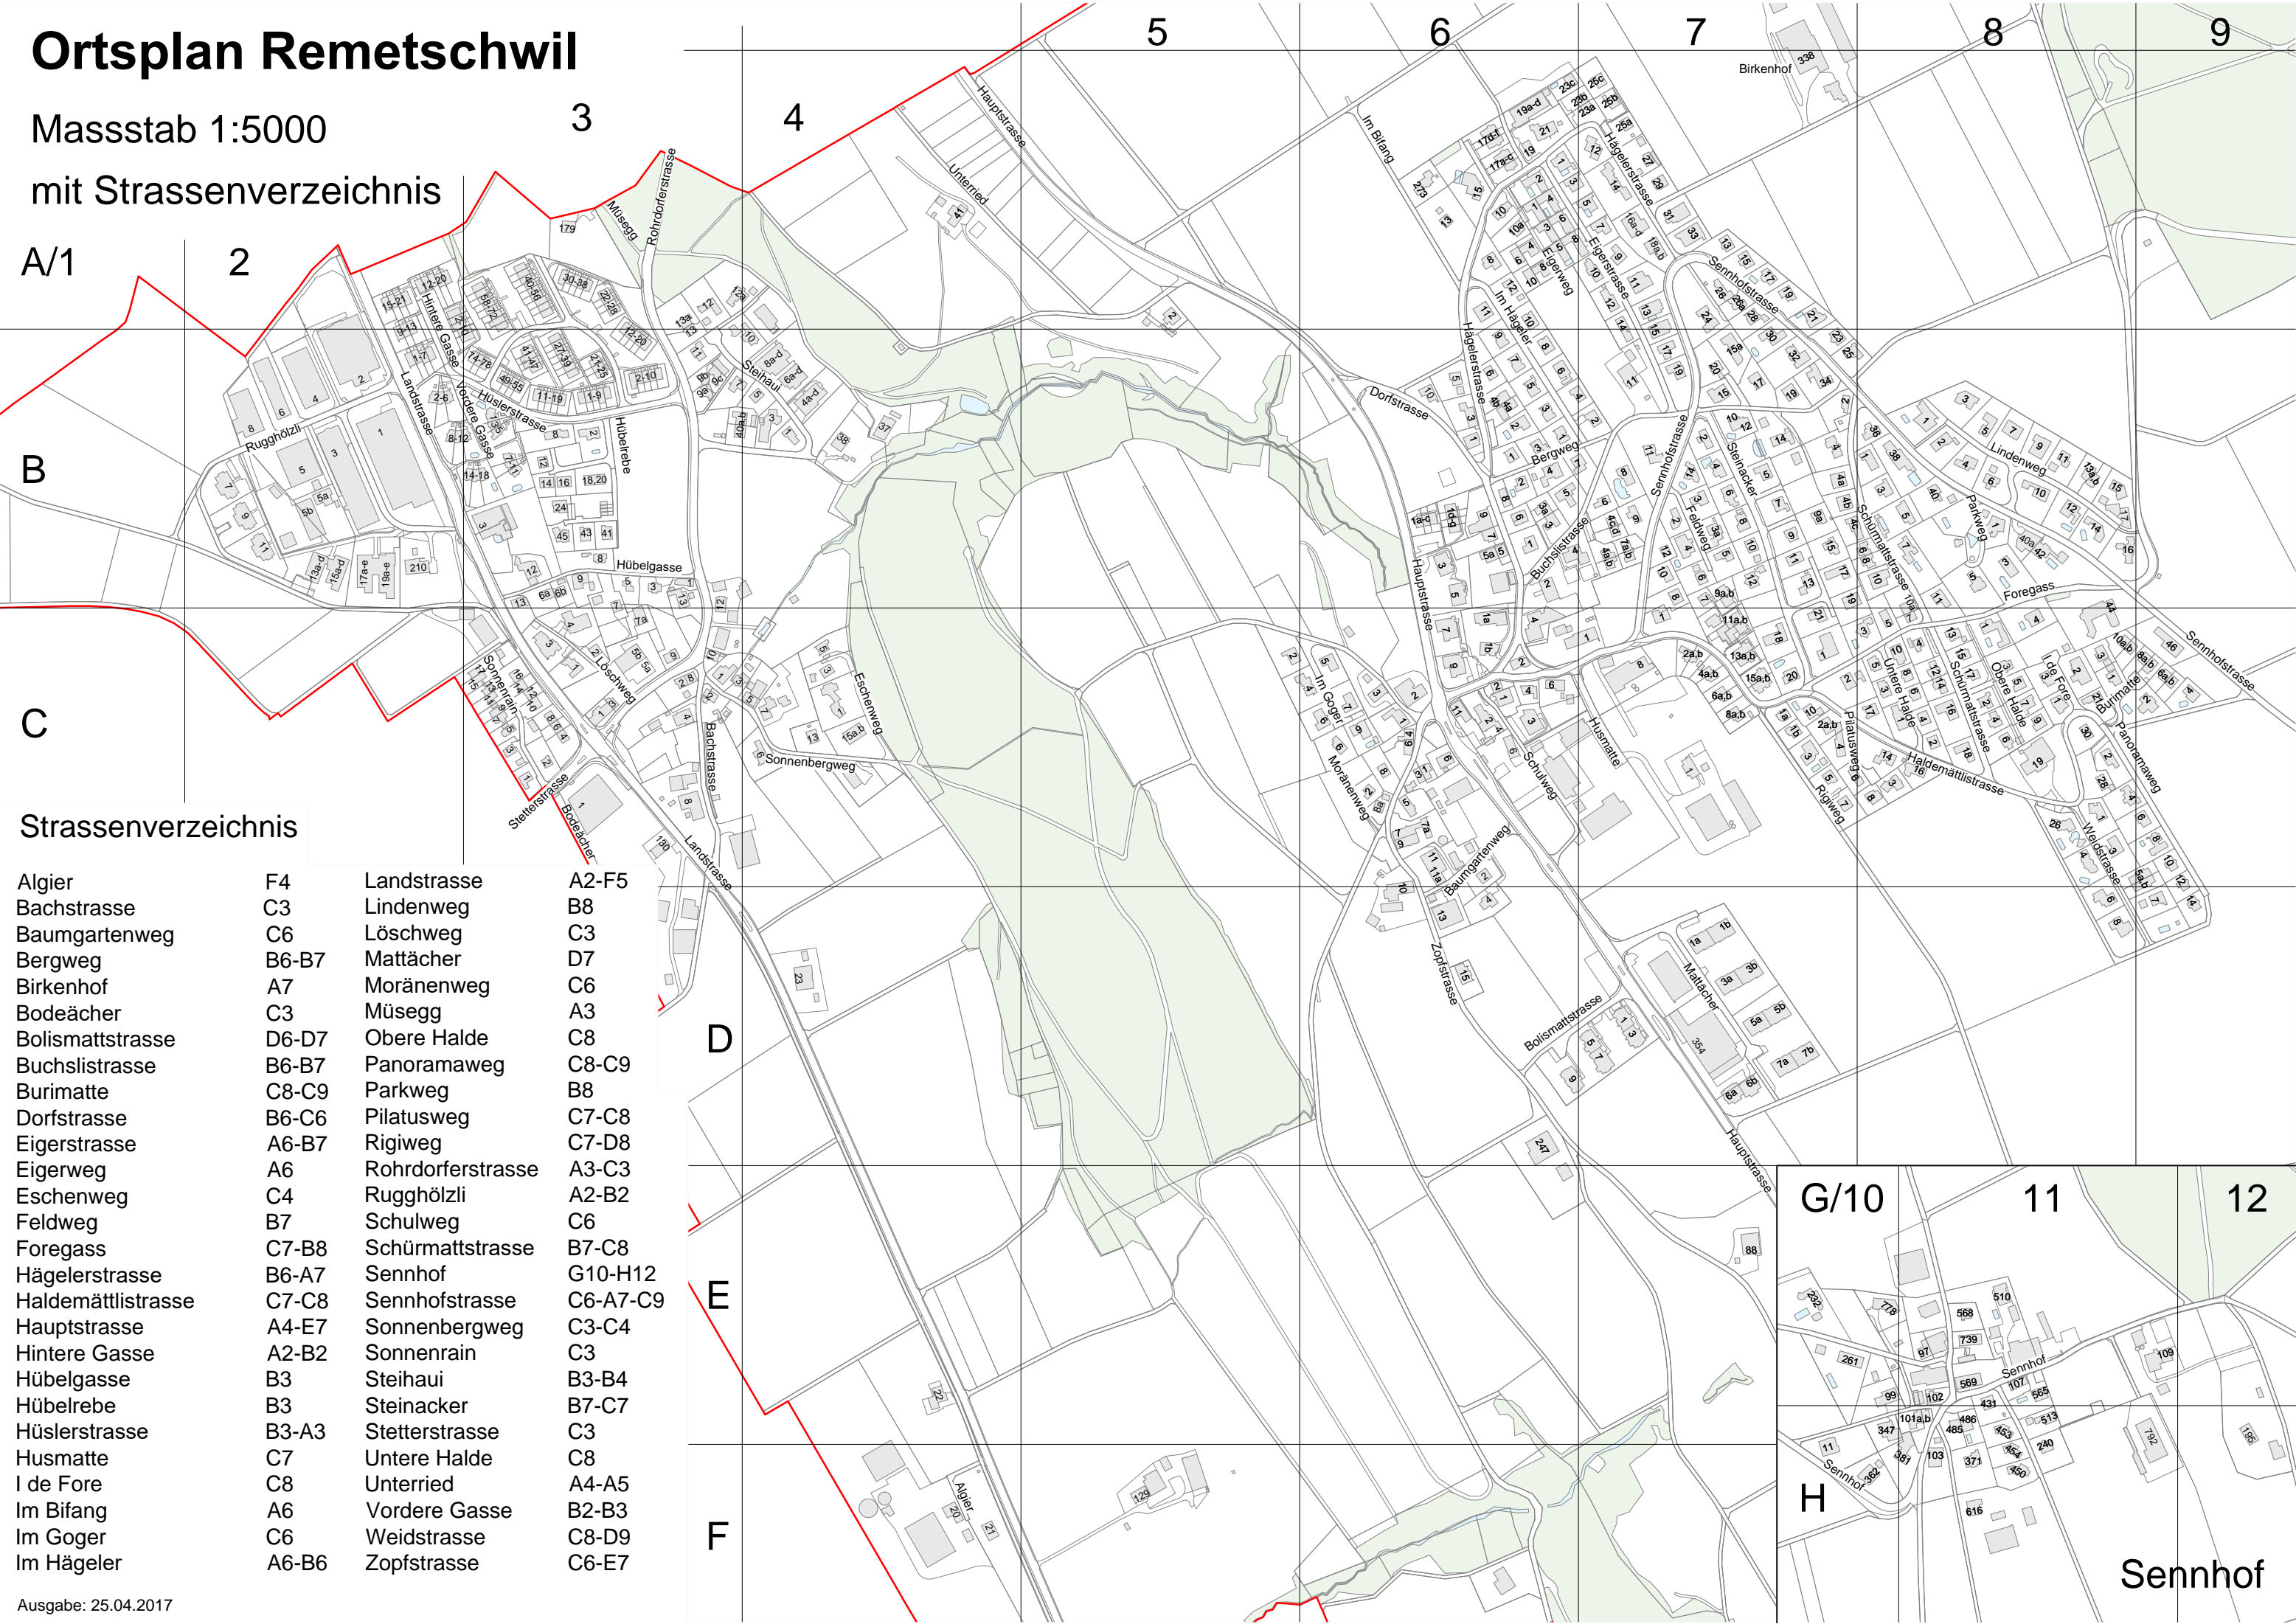

Ortsplan Remetschwil

Massstab 1:5000

mit Strassenverzeichnis

Strassenverzeichnis

Algier	F4	Landstrasse	A2-F5
Bachstrasse	C3	Lindenweg	B8
Baumgartenweg	C6	Löschweg	C3
Bergweg	B6-B7	Mattächer	D7
Birkenhof	A7	Moränenweg	C6
Bodeächer	C3	Müsegg	A3
Bolismattstrasse	D6-D7	Obere Halde	C8
Buchslistrasse	B6-B7	Panoramaweg	C8-C9
Burimatte	C8-C9	Parkweg	B8
Dorfstrasse	B6-C6	Pilatusweg	C7-C8
Eigerstrasse	A6-B7	Rigiweg	C7-D8
Eigerweg	A6	Rohrdorferstrasse	A3-C3
Eschenweg	C4	Rugghölzli	A2-B2
Feldweg	B7	Schulweg	C6
Foregass	C7-B8	Schürmattstrasse	B7-C8
Hägelerstrasse	B6-A7	Sennhof	G10-H12
Haldemättlistrasse	C7-C8	Sennhofstrasse	C6-A7-C9
Hauptstrasse	A4-E7	Sonnenbergweg	C3-C4
Hintere Gasse	A2-B2	Sonnenrain	C3
Hübelgasse	B3	Steihau	B3-B4
Hübelrebe	B3	Steinacker	B7-C7
Hüslerstrasse	B3-A3	Stetterstrasse	C3
Husmatte	C7	Untere Halde	C8
I de Fore	C8	Unterried	A4-A5
Im Bifang	A6	Vordere Gasse	B2-B3
Im Goger	C6	Weidstrasse	C8-D9
Im Hägeler	A6-B6	Zopfstrasse	C6-E7