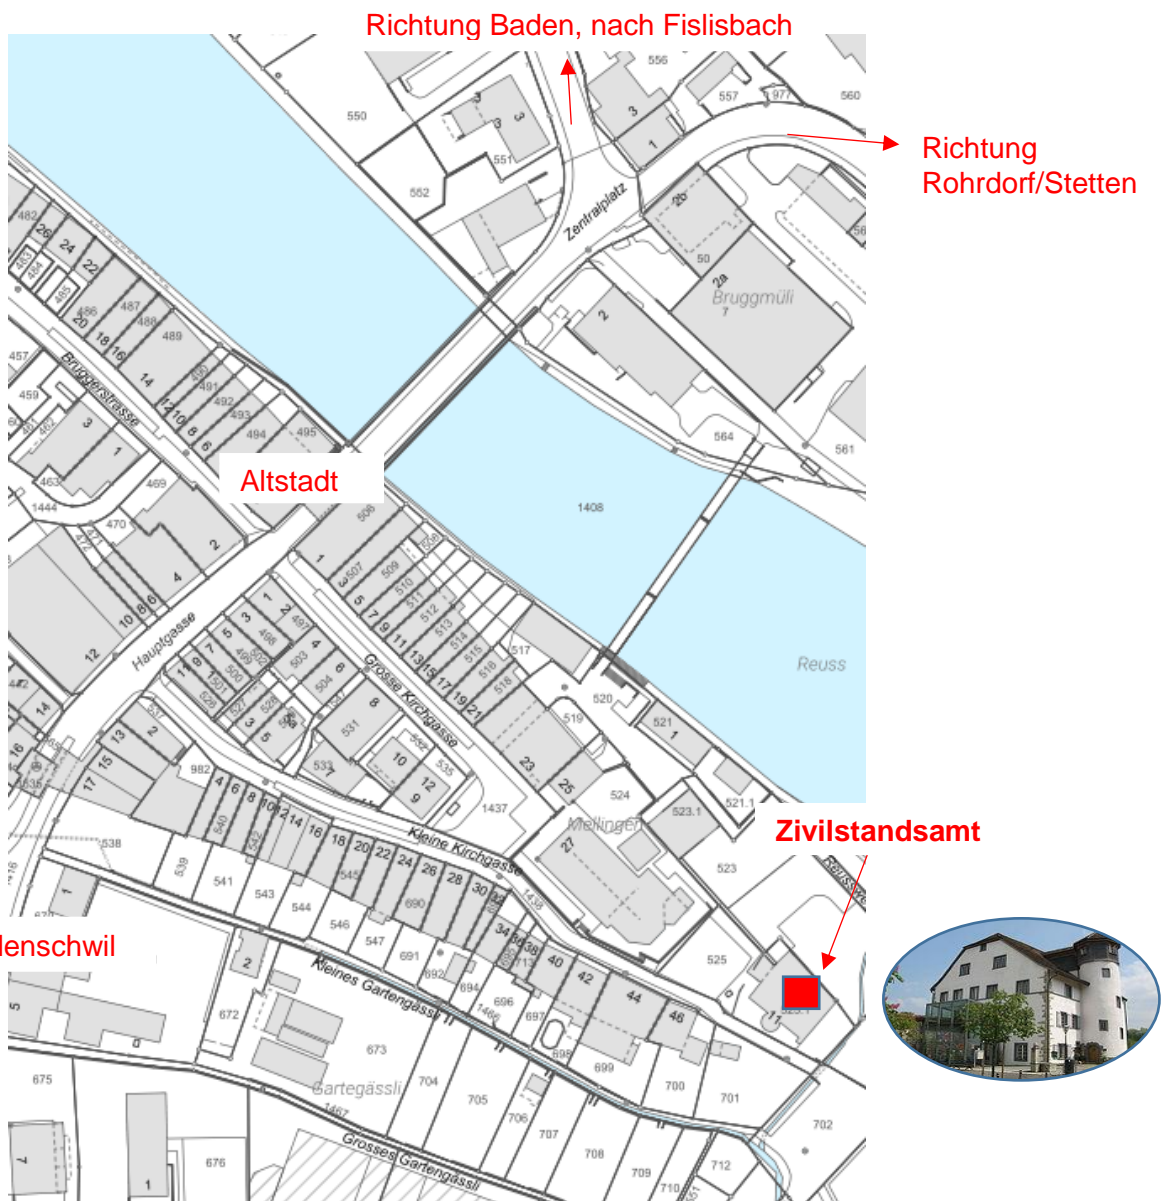

Regionales Zivilstandsamt Mellingen Im Iberghof

Kleine Kirchgasse 11, 5507 Mellingen

Öffnungszeiten	Montag, Mittwoch, Donnerstag	08.00 bis 11.30 Uhr 14.00 bis 16.30 Uhr
	Dienstag	Vormittag geschlossen 14.00 bis 18.00 Uhr
	Freitag	07.00 bis 12.30 Uhr Nachmittag geschlossen